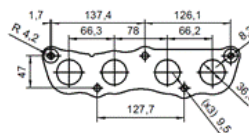

250510J020

MAKE	MODEL	DATE
TOYOTA	YARIS 1.3i VVTI 16V 1298 cc 64 Kw / 87 cv 2SZFE	11/05>11/08

Ø 48,3 ext