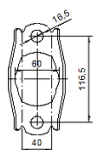

1741026400

MAKE	MODEL	DATE
TOYOTA	RAV 4 2.2TD D4D 2231 cc 100 Kw / 136 cv 2ADFTV	11/05>12/08

Ø 60,5 ext