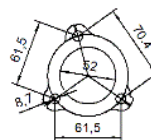

OE

250510W010

MAKE	MODEL	DATE
TOYOTA	RAV 4 2.2TD D4D 2231 cc 100 Kw / 136 cv 2ADFTV	11/05>12/08

Ø 60 ext