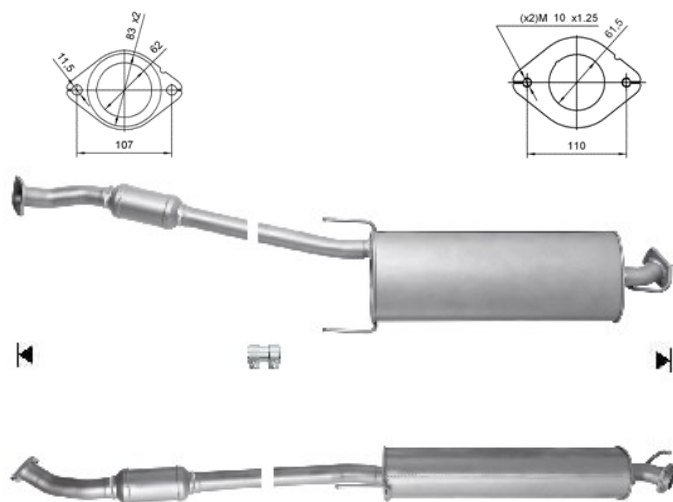

1742028710, 1742028712

MAKE	MODEL	DATE
TOYOTA	RAV 4 2.0i 16V 1998 cc 112 Kw / 152 cv 1AZFE	11/05>11/12
TOYOTA	RAV 4 2.4i 16V 2362 cc 125 Kw / 170 cv 2AZFE	11/05>11/12

Ø 60.5 ext