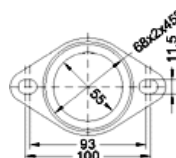

1020

5.10

| MAKE | MODEL | DATE |
|--------|--|------------|
| TOYOTA | HIACE 2.5TD 2494 cc 70 Kw / 95 cv 2KDFTV | 8/01>10/11 |
| TOYOTA | HILUX 2.5TD 2494 cc 70 Kw / 95 cv 2KDFTV | 8/01>7/05 |

Ø 54,5 ext