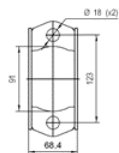

1020

5.10

| MAKE | MODEL | DATE |
|--------|--|------------|
| TOYOTA | HIACE 2.5TD 2494 cc 70 Kw / 95 cv 2KDFTV | 8/01>10/11 |
| TOYOTA | HILUX 2.5TD 2494 cc 70 Kw / 95 cv 2KDFTV | 8/01>7/05 |

Ø 54,5 ext