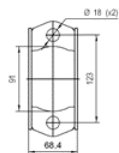

5.10

MAKE	MODEL	DATE
TOYOTA	HIACE 2.5TD 2494 cc 70 Kw / 95 cv 2KDFTV	8/01>10/11
TOYOTA	HILUX 2.5TD 2494 cc 70 Kw / 95 cv 2KDFTV	8/01>7/05

Ø 54,5 ext