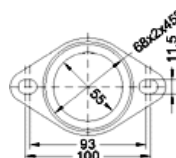

5.10

MAKE	MODEL	DATE
TOYOTA	HIACE 2.5TD 2494 cc 70 Kw / 95 cv 2KDFTV	8/01>10/11
TOYOTA	HILUX 2.5TD 2494 cc 70 Kw / 95 cv 2KDFTV	8/01>7/05

Ø 54,5 ext