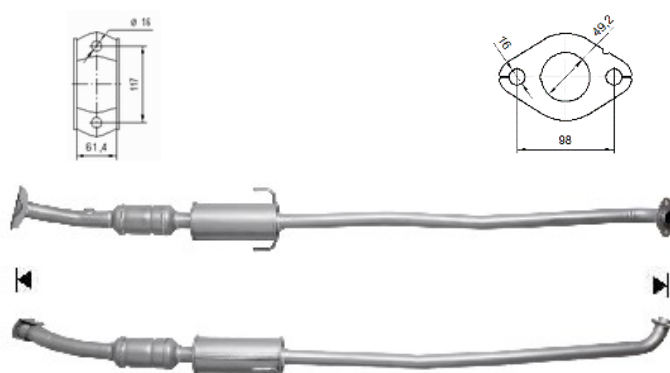

OE

174100D290

MAKE	MODEL	DATE
TOYOTA	COROLLA VERSO 1.6i 16V 1598 cc 81 Kw / 110 cv 3ZZFE	2/04>1/09
TOYOTA	COROLLA VERSO 1.8i 16V 1794 cc 95 Kw / 129 cv 1ZZFE	2/04>1/09

Ø 48,5 ext