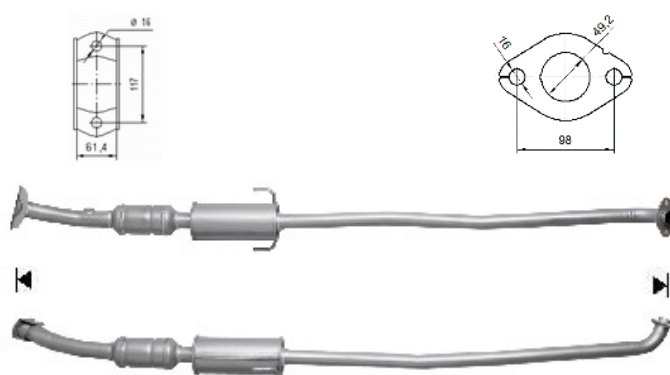

174100D290

MAKE	MODEL	DATE
TOYOTA	COROLLA VERSO 1.6i 16V 1598 cc 81 Kw / 110 cv 3ZZFE	2/04>1/09
TOYOTA	COROLLA VERSO 1.8i 16V 1794 cc 95 Kw / 129 cv 1ZZFE	2/04>1/09

Ø 48,5 ext