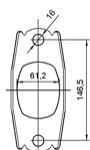

174100D390

MAKE	MODEL	DATE
TOYOTA	AURIS 1.6i 16V 1598 cc 91 Kw / 124 cv 1ZRFE	2/07>9/12

Ø 48,5 ext.