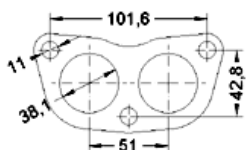

1415061A12, 1415061A13, 1415061AV0

MAKE	MODEL	DATE
SUZUKI	VITARA 1.6i 4x4 1590 cc 55 Kw / 75 cv G16A	89>7/91

Ø 44,9 ext