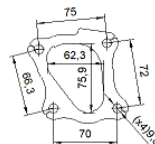

OE

1422060R00H02

MAKE	MODEL	DATE
SUZUKI	SX4 1.4i VVT 16V 1373 cc 103 Kw / 140 cv K14C	8/16>
SUZUKI	VITARA 1.4i VVT 16V 1373 cc 103 Kw / 140 cv K14C	9/15>

Ø 44,8 ext.