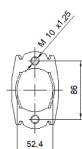

1425054G40, 1425054GV0, 1425054GVV

MAKE	MODEL	DATE
SUZUKI	LIANA 1.3i 16V 2WD 1328 cc 66 Kw / 90 cv M13A	6/01>8/06
SUZUKI	LIANA 1.6i 16V 2WD 1586 cc 76 Kw / 103 cv M16A	6/01>12/07
SUZUKI	LIANA 1.6i 16V 2WD 1586 cc 78 Kw / 106 cv M16A	6/01>8/07
SUZUKI	LIANA 1.6i 16V 2WD 1586 cc 79 Kw / 107 cv M16A	1/05>8/07

Ø 48 ext