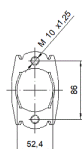

1425054G40, 1425054GV0, 1425054GVV

MAKE	MODEL	DATE
SUZUKI	LIANA 1.3i 16V 2WD 1328 cc 66 Kw / 90 cv M13A	6/01>8/06
SUZUKI	<b>LIANA 1.6i 16V 2WD 1586 cc 76 Kw / 103 cv M16A</b>	6/01>12/07
SUZUKI	LIANA 1.6i 16V 2WD 1586 cc 78 Kw / 106 cv M16A	6/01>8/07
SUZUKI	LIANA 1.6i 16V 2WD 1586 cc 79 Kw / 107 cv M16A	1/05>8/07

Ø 48 ext