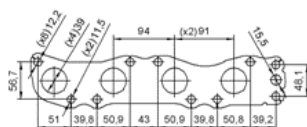

OE

1411076J21H02

MAKE	MODEL	DATE
SUZUKI	JIMNY 1.3i 16V 1328 cc 63 Kw / 86 cv M13A	1/11>

Ø 44,5 ext