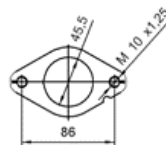

1419080AV0, 1419080AVV

MAKE	MODEL	DATE
SUZUKI	JIMNY 1.3i 16V 1298 cc 59 Kw / 80 cv G13BB	5/00>
SUZUKI	JIMNY 1.3i 16V 1328 cc 60 Kw / 82 cv M13A	5/01>7/04

Ø 44,8 ext