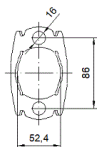

1419080AV0, 1419080AVV

MAKE	MODEL	DATE
SUZUKI	JIMNY 1.3i 16V 1298 cc 59 Kw / 80 cv G13BB	5/00>
SUZUKI	JIMNY 1.3i 16V 1328 cc 60 Kw / 82 cv M13A	5/01>7/04

Ø 44,8 ext