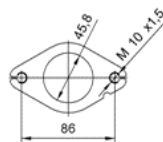

1419081A00

MAKE	MODEL	DATE
SUZUKI	JIMNY 1.3i 1298 cc 59 Kw / 80 cv G13BB	98>

Ø 44,8 ext