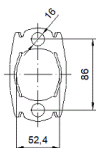

1419081A00

MAKE	MODEL	DATE
SUZUKI	JIMNY 1.3i 1298 cc 59 Kw / 80 cv G13BB	98>

Ø 44,8 ext