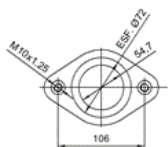

1425065D90

MAKE	MODEL	DATE
SUZUKI	GRAND VITARA 1.6i 16V 1590 cc 69 Kw / 94 cv G16B	5/99>2/05
SUZUKI	GRAND VITARA 2.0i 16V 1995 cc 94 Kw / 128 cv J20A	5/99>2/05

Ø 48,8 ext