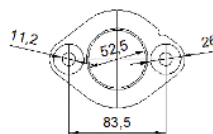

1425065D90

MAKE	MODEL	DATE
SUZUKI	GRAND VITARA 1.6i 16V 1590 cc 69 Kw / 94 cv G16B	5/99>2/05
SUZUKI	GRAND VITARA 2.0i 16V 1995 cc 94 Kw / 128 cv J20A	5/99>2/05

Ø 48,8 ext