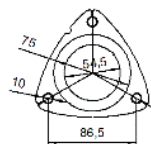

OE

1419065DV0, 1419065DVV

MAKE	MODEL	DATE
SUZUKI	GRAND VITARA 1.6i 16V 1590 cc 69 Kw / 94 cv G16B	5/99>2/05
SUZUKI	GRAND VITARA 2.0i 16V 1995 cc 94 Kw / 128 cv J20A	5/99>2/05

Ø 53,4 ext

Ø 54,8 ext