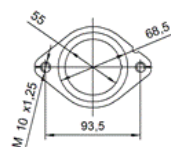

OE

1419065J00H02, 1419065J30, 1419065JA1H02

MAKE	MODEL	DATE
SUZUKI	GRAND VITARA 1.6i 16V 1586 cc 78 Kw / 106 cv M16A	4/05>
SUZUKI	GRAND VITARA 2.0i 16V 1995 cc 103 Kw / 140 cv J20A	9/05>

Ø 53,8 ext