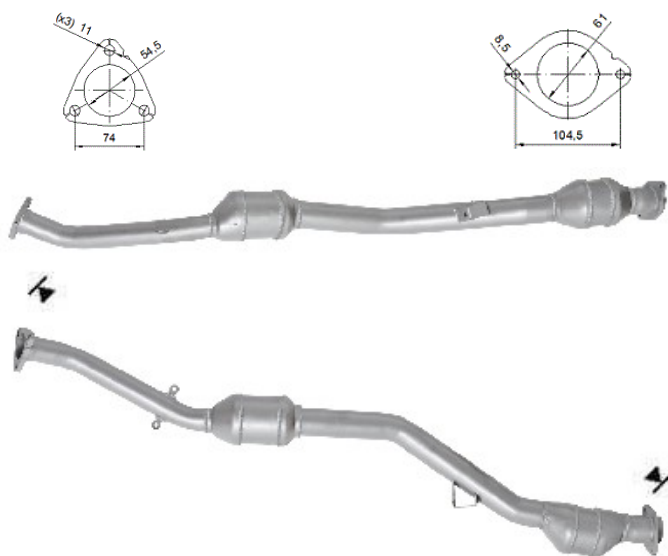

Manufacturer of **catalytic converters** and **particulate filters**

SUBARU

**89013**

PK1059

1430

5.70

OE

44620AA730

MAKE	MODEL	DATE
SUBARU	IMPREZA 2.0i 16V 1994 cc 118 Kw / 160 cv EJ204	9/05>12/07

Ø 60,2 ext