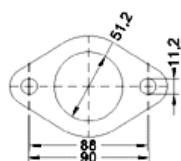

44139FA171

MAKE	MODEL	DATE
SUBARU	FORESTER 2.0i 16V 1994 cc 92 Kw / 125 cv EJ20	8/97>

Ø 49 ext