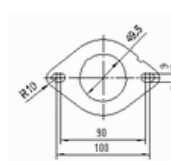

44139FA171

MAKE	MODEL	DATE
SUBARU	FORESTER 2.0i 16V 1994 cc 92 Kw / 125 cv EJ20	8/97>

Ø 49 ext