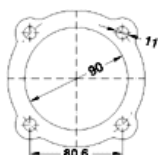

OE

1J0254502GX

MAKE	MODEL	DATE
SEAT	LEON 1.8i 20V Turbo 1781 cc 132 Kw / 180 cv APP	8/99>12/00
SEAT	TOLEDO 1.8i 20V Turbo 1781 cc 132 Kw / 180 cv APP	8/99>12/00
<b>SKODA</b>	<b>OCTAVIA 1.8i 20V Turbo 1781 cc 110 Kw / 150 cv ARZ</b>	1/00>7/00
VOLKSWAGEN	GOLF IV 1.8i 20V Turbo 1781 cc 110 Kw / 150 cv ARZ	5/99>9/00
VOLKSWAGEN	NEW BEETLE 1.8i 20V Turbo 1781 cc 110 Kw / 150 cv AWU	(1) 6/02>3/04
VOLKSWAGEN	NEW BEETLE 1.8i 20V Turbo 1781 cc 110 Kw / 150 cv AWV	4/01>

Ø 54,8 ext