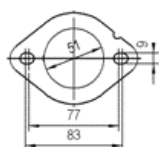

OE

1K0254400BX, 1K0254401EX, 1K0254401X

MAKE	MODEL	DATE
SEAT	ALTEA 1.4i 16V 1390 cc 63 Kw / 86 cv BXW	5/06>10/06
SEAT	LEON 1.4i 16V 1390 cc 63 Kw / 86 cv BXW	6/06>10/06
SEAT	TOLEDO 1.4i 16V 1390 cc 63 Kw / 86 cv BXW	5/06>10/06
SKODA	OCTAVIA 1.4i 16V 1390 cc 55 Kw / 75 cv BCA	5/04>5/06
SKODA	OCTAVIA 1.4i 16V 1390 cc 59 Kw / 80 cv BUD	5/06>5/07
VOLKSWAGEN	CADDY 1.4i 16V 1390 cc 55 Kw / 75 cv BCA	2/04>5/06
VOLKSWAGEN	CADDY 1.4i 16V 1390 cc 59 Kw / 80 cv BUD	5/06>10/06
VOLKSWAGEN	GOLF PLUS 1.4i 16V 1390 cc 55 Kw / 75 cv BCA	1/05>5/06
VOLKSWAGEN	GOLF PLUS 1.4i 16V 1390 cc 59 Kw / 80 cv BUD	5/06>10/06
VOLKSWAGEN	GOLF V 1.4i 16V 1390 cc 55 Kw / 75 cv BCA	10/03>5/06
VOLKSWAGEN	GOLF V 1.4i 16V 1390 cc 59 Kw / 80 cv BUD	5/06>10/06

Ø 44,8 ext.