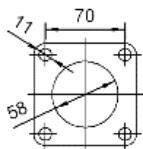

**2**

OE

1J0254301C + 1J0254400HX , 1J0254301C + 1J0254400CX

| MAKE         | MODEL   | DATE       |
|--------------|---|------------|
| SEAT         | LEON 1.4i 16V 1390 cc 55 Kw / 75 cv BCA           | 5/01>6/06  |
| SEAT         | TOLEDO 1.4i 16V 1390 cc 55 Kw / 75 cv BCA         | 5/01>6/06  |
| <b>SKODA</b> | <b>OCTAVIA 1.4i 16V 1390 cc 55 Kw / 75 cv BCA</b> | 1/02>12/10 |
| VOLKSWAGEN   | BORA 1.4i 16V 1390 cc 55 Kw / 75 cv BCA           | 10/01>5/05 |
| VOLKSWAGEN   | GOLF IV 1.4i 16V 1390 cc 55 Kw / 75 cv BCA        | 10/01>6/06 |

Ø 49,8 ext