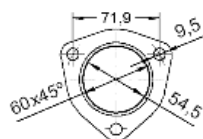

**2**

OE

1J0254400CX, 1J0254400HX

MAKE	MODEL	DATE
SEAT	LEON 1.4i 16V 1390 cc 55 Kw / 75 cv BCA	5/01>6/06
SEAT	LEON 1.6i 16V 1598 cc 77 Kw / 105 cv BCB	5/01>6/06
SEAT	TOLEDO 1.4i 16V 1390 cc 55 Kw / 75 cv BCA	5/01>6/06
SEAT	TOLEDO 1.6i 16V 1598 cc 77 Kw / 105 cv BCB	5/01>6/06
SKODA	OCTAVIA 1.4i 16V 1390 cc 55 Kw / 75 cv BCA	1/02>12/10
VOLKSWAGEN	BORA 1.4i 16V 1390 cc 55 Kw / 75 cv BCA	10/01>5/05
VOLKSWAGEN	BORA 1.6i 16V 1598 cc 77 Kw / 105 cv BCB	10/01>5/05
VOLKSWAGEN	GOLF IV 1.4i 16V 1390 cc 55 Kw / 75 cv BCA	10/01>6/06
VOLKSWAGEN	GOLF IV 1.6i 16V 1598 cc 77 Kw / 105 cv BCB	10/01>6/06

Ø 49,8 ext