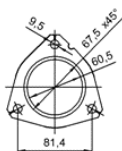

OE

1J0253023X

MAKE	MODEL	DATE
SEAT	LEON 1.4i 16V 1390 cc 55 Kw / 75 cv APE / AXP	11/99>1/02
SEAT	LEON 1.6i 16V 1595 cc 77 Kw / 105 cv AUS	6/00>4/01
SEAT	LEON 1.6i 16V 1595 cc 77 Kw / 105 cv AZD	9/00>3/02
SEAT	TOLEDO 1.4i 16V 1390 cc 55 Kw / 75 cv APE / AXP	11/99>1/02
SEAT	TOLEDO 1.6i 16V 1595 cc 77 Kw / 105 cv AUS	6/00>4/01
SEAT	TOLEDO 1.6i 16V 1595 cc 77 Kw / 105 cv AZD	9/00>3/02
SKODA	OCTAVIA 1.4i 16V 1390 cc 55 Kw / 75 cv AXP	8/00>1/02
VOLKSWAGEN	BORA 1.4i 16V 1390 cc 55 Kw / 75 cv APE / AXP	5/99>12/01
VOLKSWAGEN	BORA 1.6i 16V 1595 cc 77 Kw / 105 cv ATN / AUS	11/99>10/00
VOLKSWAGEN	BORA 1.6i 16V 1595 cc 77 Kw / 105 cv AZD	9/00>12/01
VOLKSWAGEN	GOLF IV 1.4i 16V 1390 cc 55 Kw / 75 cv APE / AXP	5/99>12/01
VOLKSWAGEN	GOLF IV 1.6i 16V 1595 cc 77 Kw / 105 cv ATN / AUS	11/99>10/00
VOLKSWAGEN	GOLF IV 1.6i 16V 1595 cc 77 Kw / 105 cv AZD	9/00>12/01
VOLKSWAGEN	NEW BEETLE 1.4i 16V 1390 cc 55 Kw / 75 cv BCA	8/01>3/04

Ø 49,8 ext.