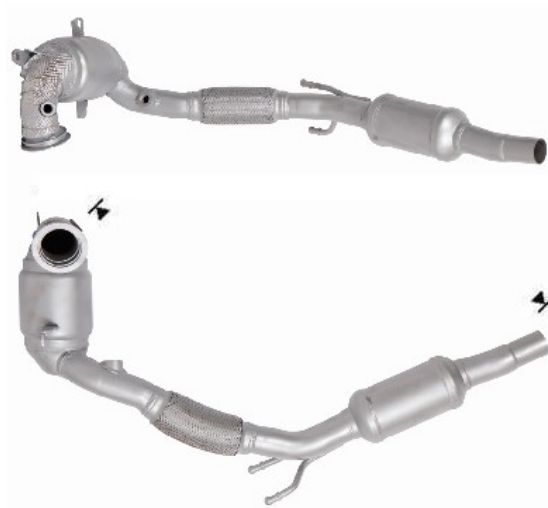

5Q0254503GX

MAKE	MODEL	DATE
AUDI	Q2 1.0i TFSI 12V 999 cc 85 Kw / 116 cv CHZJ, DKRF	10/16>
AUDI	Q2 30 1.0i TFSI 12V 999 cc 85 Kw / 116 cv CHZJ, DKRF	10/16>
SEAT	ATECA 1.0i TSI 12V 999 cc 85 Kw / 116 cv CHZJ, DKRF	4/16>
SKODA	KAROQ 1.0i TSI 12V 999 cc 85 Kw / 116 cv CHZJ, DKRF	7/17>
VOLKSWAGEN	T-ROC 1.0i TSI 12V 999 cc 85 Kw / 116 cv CHZJ, DKRF	7/17>

Ø 72,0 int

Ø 93,0 ext

Ø 49,8 ext