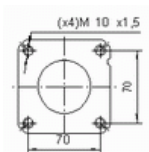

6Q0254501BX, 6Q0254501HX, 6Q0254501MX, 6Q0254504CX, 6Q0254504X

MAKE	MODEL	DATE
SEAT	CORDOBA 1.4i 16V 1390 cc 55 Kw / 75 cv BKY	5/04>12/07
SEAT	IBIZA 1.4i 16V 1390 cc 55 Kw / 75 cv BKY	5/04>12/07
SKODA	<b>FABIA 1.4i 16V 1390 cc 55 Kw / 75 cv BKY</b>	5/04>12/07
VOLKSWAGEN	POLO 1.4i 16V 1390 cc 55 Kw / 75 cv BKY	5/04>6/08

Ø 44,8 ext