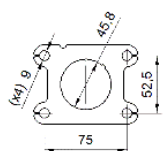

OE

2Q0254501EX, 2Q0254504HX

MAKE	MODEL	DATE
SEAT	IBIZA 1.0i MPI 12V 999 cc 48 Kw / 65 cv DFNB	7/17>
SEAT	IBIZA 1.0i MPI 12V 999 cc 59 Kw / 80 cv DFNA, DSGB, DSGD	7/18>
SKODA	FABIA 1.0i MPI 12V 999 cc 48 Kw / 65 cv DSGA	6/21>
SKODA	<b>FABIA 1.0i MPI 12V 999 cc 59 Kw / 80 cv DSGD</b>	6/21>
VOLKSWAGEN	POLO 1.0i SRE 12V 999 cc 48 Kw / 65 cv DFNB	8/17>
VOLKSWAGEN	POLO 1.0i MPI 12V 999 cc 59 Kw / 80 cv DFNA, DSGB, DSGD	9/18>

Ø 44,8 ext.