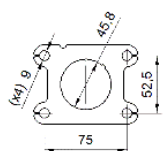

OE

2Q0254501EX, 2Q0254504HX

MAKE	MODEL	DATE
SEAT	IBIZA 1.0i MPI 12V 999 cc 48 Kw / 65 cv DFNB	7/17>
SEAT	IBIZA 1.0i MPI 12V 999 cc 59 Kw / 80 cv DFNA, DSGB, DSGD	7/18>
<b>SKODA</b>	<b>FABIA 1.0i MPI 12V 999 cc 48 Kw / 65 cv DSGA</b>	6/21>
<b>SKODA</b>	<b>FABIA 1.0i MPI 12V 999 cc 59 Kw / 80 cv DSGD</b>	6/21>
VOLKSWAGEN	POLO 1.0i SRE 12V 999 cc 48 Kw / 65 cv DFNB	8/17>
VOLKSWAGEN	POLO 1.0i MPI 12V 999 cc 59 Kw / 80 cv DFNA, DSGB, DSGD	9/18>

Ø 44,8 ext.