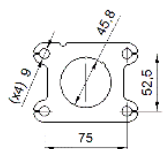

OE

6C0254500RX, 6C0254501SX, 6C0254502HX, 6C0254502MX

MAKE	MODEL	DATE
SEAT	IBIZA 1.0i 12V 999 cc 55 Kw / 75 cv CHYB	5/15>6/17
SKODA	<b>FABIA 1.0i 12V 999 cc 44 Kw / 60 cv CHYA, CHYE</b>	8/14>11/20
SKODA	FABIA 1.0i 12V 999 cc 55 Kw / 75 cv CHYB	8/14>11/20
VOLKSWAGEN	POLO 1.0i 12V 999 cc 44 Kw / 60 cv CHYA	2/14>
VOLKSWAGEN	POLO 1.0i 12V 999 cc 55 Kw / 75 cv CHYB	2/14>6/17

Ø 44,8 ext