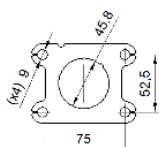

OE

1S0253053BX, 1S0253053X, 1S0254500AX, 1S0254500BX

MAKE	MODEL	DATE
SEAT	MII 1.0i 12V 999 cc 44 Kw / 60 cv CHYA	10/11>4/15
SEAT	MII 1.0i 12V 999 cc 44 Kw / 60 cv CHYA	(1) 5/15>7/19
SEAT	MII 1.0i 12V 999 cc 55 Kw / 75 cv CHYB	10/11>4/15
SEAT	MII 1.0i 12V 999 cc 55 Kw / 75 cv CHYB	(1) 5/15>7/19
SKODA	CITIGO 1.0i 12V 999 cc 44 Kw / 60 cv CHYA	1/12>4/15
SKODA	CITIGO 1.0i 12V 999 cc 44 Kw / 60 cv CHYA	(1) 5/15>7/19
SKODA	CITIGO 1.0i 12V 999 cc 55 Kw / 75 cv CHYB	1/12>4/15
SKODA	CITIGO 1.0i 12V 999 cc 55 Kw / 75 cv CHYB	(1) 5/15>7/19
VOLKSWAGEN	UP 1.0i 12V 999 cc 44 Kw / 60 cv CHYA - DAFA	8/11>4/15
VOLKSWAGEN	UP 1.0i 12V 999 cc 44 Kw / 60 cv CHYA	(1) 5/15>8/20
VOLKSWAGEN	UP 1.0i 12V 999 cc 55 Kw / 75 cv CHYB	8/11>4/15
VOLKSWAGEN	UP 1.0i 12V 999 cc 55 Kw / 75 cv CHYB	(1) 5/15>8/20

Ø 39,8 ext