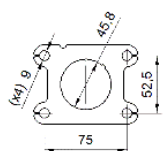

OE

1S0254500GX

MAKE	MODEL	DATE
SEAT	MII 1.0i 12V 999 cc 44 Kw / 60 cv CHYA	8/18>
SEAT	MII 1.0i 12V 999 cc 55 Kw / 75 cv CHYB	8/18>
<b>SKODA</b>	<b>CITIGO 1.0i 12V 999 cc 44 Kw / 60 cv CHYA</b>	8/18>
<b>SKODA</b>	<b>CITIGO 1.0i 12V 999 cc 55 Kw / 75 cv CHYB</b>	8/18>
VOLKSWAGEN	UP 1.0i 12V 999 cc 44 Kw / 60 cv CHYA	8/18>
VOLKSWAGEN	UP 1.0i 12V 999 cc 55 Kw / 75 cv CHYB	8/18>

Ø 44,8 ext