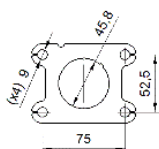

OE

1S0253053BX, 1S0253053X, 1S0254500AX, 1S0254500BX

MAKE	MODEL	DATE
SEAT	MII 1.0i 12V 999 cc 44 Kw / 60 cv CHYA	10/11>4/15
SEAT	MII 1.0i 12V 999 cc 44 Kw / 60 cv CHYA	(1) 5/15>7/19
SEAT	MII 1.0i 12V 999 cc 55 Kw / 75 cv CHYB	10/11>4/15
SEAT	MII 1.0i 12V 999 cc 55 Kw / 75 cv CHYB	(1) 5/15>7/19
SKODA	CITIGO 1.0i 12V 999 cc 44 Kw / 60 cv CHYA	1/12>4/15
SKODA	<b>CITIGO 1.0i 12V 999 cc 44 Kw / 60 cv CHYA</b>	(1) 5/15>7/19
SKODA	CITIGO 1.0i 12V 999 cc 55 Kw / 75 cv CHYB	1/12>4/15
SKODA	CITIGO 1.0i 12V 999 cc 55 Kw / 75 cv CHYB	(1) 5/15>7/19
VOLKSWAGEN	UP 1.0i 12V 999 cc 44 Kw / 60 cv CHYA - DAFA	8/11>4/15
VOLKSWAGEN	UP 1.0i 12V 999 cc 44 Kw / 60 cv CHYA	(1) 5/15>8/20
VOLKSWAGEN	UP 1.0i 12V 999 cc 55 Kw / 75 cv CHYB	8/11>4/15
VOLKSWAGEN	UP 1.0i 12V 999 cc 55 Kw / 75 cv CHYB	(1) 5/15>8/20

Ø 39,8 ext