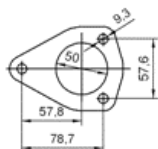

1J0254506X, 1J1253058RX

MAKE	MODEL	DATE
SEAT	LEON 1.9TDI 1896 cc 110 Kw / 150 cv ARL	9/00>10/05
SEAT	<b>TOLEDO 1.9TDI 1896 cc 110 Kw / 150 cv ARL</b>	10/00>7/04
VOLKSWAGEN	BORA 1.9TDI 1896 cc 110 Kw / 150 cv ARL	2/01>5/05
VOLKSWAGEN	GOLF IV 1.9TDI 1896 cc 110 Kw / 150 cv ARL	9/00>5/06

Ø 54,8 ext.