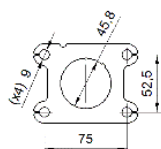

OE

1S0253053BX, 1S0253053X, 1S0254500AX, 1S0254500BX

MAKE	MODEL	DATE
SEAT	MII 1.0i 12V 999 cc 44 Kw / 60 cv CHYA	10/11>4/15
SEAT	MII 1.0i 12V 999 cc 44 Kw / 60 cv CHYA	(1) 5/15>7/19
SEAT	MII 1.0i 12V 999 cc 55 Kw / 75 cv CHYB	10/11>4/15
SEAT	<b>MII 1.0i 12V 999 cc 55 Kw / 75 cv CHYB</b>	(1) 5/15>7/19
SKODA	CITIGO 1.0i 12V 999 cc 44 Kw / 60 cv CHYA	1/12>4/15
SKODA	CITIGO 1.0i 12V 999 cc 44 Kw / 60 cv CHYA	(1) 5/15>7/19
SKODA	CITIGO 1.0i 12V 999 cc 55 Kw / 75 cv CHYB	1/12>4/15
SKODA	CITIGO 1.0i 12V 999 cc 55 Kw / 75 cv CHYB	(1) 5/15>7/19
VOLKSWAGEN	UP 1.0i 12V 999 cc 44 Kw / 60 cv CHYA - DAFA	8/11>4/15
VOLKSWAGEN	UP 1.0i 12V 999 cc 44 Kw / 60 cv CHYA	(1) 5/15>8/20
VOLKSWAGEN	UP 1.0i 12V 999 cc 55 Kw / 75 cv CHYB	8/11>4/15
VOLKSWAGEN	UP 1.0i 12V 999 cc 55 Kw / 75 cv CHYB	(1) 5/15>8/20

Ø 39,8 ext