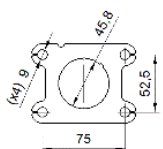

OE

1S0253053BX, 1S0253053X, 1S0254500AX, 1S0254500BX

MAKE	MODEL	DATE
SEAT	MII 1.0i 12V 999 cc 44 Kw / 60 cv CHYA	10/11>4/15
SEAT	MII 1.0i 12V 999 cc 44 Kw / 60 cv CHYA	(1) 5/15>7/19
SEAT	MII 1.0i 12V 999 cc 55 Kw / 75 cv CHYB	10/11>4/15
SEAT	MII 1.0i 12V 999 cc 55 Kw / 75 cv CHYB	(1) 5/15>7/19
SKODA	CITIGO 1.0i 12V 999 cc 44 Kw / 60 cv CHYA	1/12>4/15
SKODA	CITIGO 1.0i 12V 999 cc 44 Kw / 60 cv CHYA	(1) 5/15>7/19
SKODA	CITIGO 1.0i 12V 999 cc 55 Kw / 75 cv CHYB	1/12>4/15
SKODA	CITIGO 1.0i 12V 999 cc 55 Kw / 75 cv CHYB	(1) 5/15>7/19
VOLKSWAGEN	UP 1.0i 12V 999 cc 44 Kw / 60 cv CHYA - DAFA	8/11>4/15
VOLKSWAGEN	UP 1.0i 12V 999 cc 44 Kw / 60 cv CHYA	(1) 5/15>8/20
VOLKSWAGEN	UP 1.0i 12V 999 cc 55 Kw / 75 cv CHYB	8/11>4/15
VOLKSWAGEN	UP 1.0i 12V 999 cc 55 Kw / 75 cv CHYB	(1) 5/15>8/20

Ø 39,8 ext