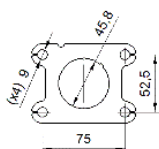

OE

1S0253053BX, 1S0253053X, 1S0254500AX, 1S0254500BX

MAKE	MODEL	DATE
SEAT	MII 1.0i 12V 999 cc 44 Kw / 60 cv CHYA	10/11>4/15
SEAT	MII 1.0i 12V 999 cc 44 Kw / 60 cv CHYA	(1) 5/15>7/19
SEAT	MII 1.0i 12V 999 cc 55 Kw / 75 cv CHYB	10/11>4/15
SEAT	MII 1.0i 12V 999 cc 55 Kw / 75 cv CHYB	(1) 5/15>7/19
SKODA	CITIGO 1.0i 12V 999 cc 44 Kw / 60 cv CHYA	1/12>4/15
SKODA	CITIGO 1.0i 12V 999 cc 44 Kw / 60 cv CHYA	(1) 5/15>7/19
SKODA	CITIGO 1.0i 12V 999 cc 55 Kw / 75 cv CHYB	1/12>4/15
SKODA	CITIGO 1.0i 12V 999 cc 55 Kw / 75 cv CHYB	(1) 5/15>7/19
VOLKSWAGEN	UP 1.0i 12V 999 cc 44 Kw / 60 cv CHYA - DAFA	8/11>4/15
VOLKSWAGEN	UP 1.0i 12V 999 cc 44 Kw / 60 cv CHYA	(1) 5/15>8/20
VOLKSWAGEN	UP 1.0i 12V 999 cc 55 Kw / 75 cv CHYB	8/11>4/15
VOLKSWAGEN	UP 1.0i 12V 999 cc 55 Kw / 75 cv CHYB	(1) 5/15>8/20

Ø 39,8 ext