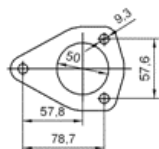

1J0254506X, 1J1253058RX

MAKE	MODEL	DATE
SEAT	LEON 1.9TDI 1896 cc 110 Kw / 150 cv ARL	9/00>10/05
SEAT	TOLEDO 1.9TDI 1896 cc 110 Kw / 150 cv ARL	10/00>7/04
VOLKSWAGEN	BORA 1.9TDI 1896 cc 110 Kw / 150 cv ARL	2/01>5/05
VOLKSWAGEN	GOLF IV 1.9TDI 1896 cc 110 Kw / 150 cv ARL	9/00>5/06

Ø 54,8 ext.