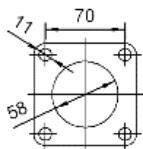

**2**

OE

1J0254301C + 1J0254400HX , 1J0254301C + 1J0254400CX

MAKE	MODEL	DATE
SEAT	LEON 1.4i 16V 1390 cc 55 Kw / 75 cv BCA	5/01>6/06
SEAT	TOLEDO 1.4i 16V 1390 cc 55 Kw / 75 cv BCA	5/01>6/06
SKODA	OCTAVIA 1.4i 16V 1390 cc 55 Kw / 75 cv BCA	1/02>12/10
VOLKSWAGEN	BORA 1.4i 16V 1390 cc 55 Kw / 75 cv BCA	10/01>5/05
VOLKSWAGEN	GOLF IV 1.4i 16V 1390 cc 55 Kw / 75 cv BCA	10/01>6/06

Ø 49,8 ext