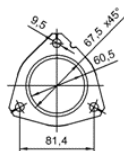

6K0131701G, 6K0131701SX

MAKE	MODEL	DATE
SEAT	CORDOBA 1.6i 1595 cc 74 Kw / 101 cv AFT	1/96>5/98
SEAT	CORDOBA 1.6i SX Coupe 1598 cc 74 Kw / 101 cv AFT	7/96>5/98
SEAT	CORDOBA 1.8i GTI 16V 1781 cc 95 Kw / 129 cv ADL	2/94>6/96
SEAT	CORDOBA 2.0 GTI 1984 cc 85 Kw / 115 cv 2E	2/93>12/95
SEAT	CORDOBA 2.0i 1984 cc 85 Kw / 115 cv 2E	1/96>6/96
SEAT	IBIZA 1.6i 1598 cc 74 Kw / 101 cv AFT	12/95>5/98
SEAT	IBIZA 1.8 GTI 16V 1781 cc 95 Kw / 129 cv ADL	2/94>6/96
SEAT	IBIZA 2.0i 1984 cc 85 Kw / 115 cv 2E	5/93>6/96
SEAT	<b>IBIZA 2.0i GTI 1984 cc 85 Kw / 115 cv 2E</b>	5/93>6/96
SEAT	TOLEDO 1.6i 1596 cc 74 Kw / 101 cv AFT	9/96>3/99
VOLKSWAGEN	POLO 1.6i Classic 1595 cc 74 Kw / 101 cv AFT	12/95>5/98

∅ 49,8 ext