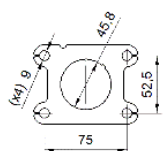

OE

2Q0254501EX, 2Q0254504HX

MAKE	MODEL	DATE
SEAT	IBIZA 1.0i MPI 12V 999 cc 48 Kw / 65 cv DFNB	7/17>
SEAT	IBIZA 1.0i MPI 12V 999 cc 59 Kw / 80 cv DFNA, DSGB, DSGD	7/18>
SKODA	FABIA 1.0i MPI 12V 999 cc 48 Kw / 65 cv DSGA	6/21>
SKODA	FABIA 1.0i MPI 12V 999 cc 59 Kw / 80 cv DSGD	6/21>
VOLKSWAGEN	POLO 1.0i SRE 12V 999 cc 48 Kw / 65 cv DFNB	8/17>
VOLKSWAGEN	POLO 1.0i MPI 12V 999 cc 59 Kw / 80 cv DFNA, DSGB, DSGD	9/18>

Ø 44,8 ext.