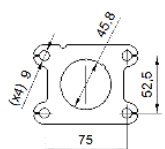

OE

2Q0254501RX

MAKE	MODEL	DATE
SEAT	IBIZA 1.0i MPI 12V 999 cc 48 Kw / 65 cv CHYC	1/17>
SEAT	IBIZA 1.0i MPI 12V 999 cc 55 Kw / 75 cv CHYB	6/17>
VOLKSWAGEN	POLO 1.0i 12V 999 cc 48 Kw / 65 cv CHYC	8/17>
VOLKSWAGEN	POLO 1.0i 12V 999 cc 55 Kw / 75 cv CHYB	6/17>

Ø 44,8 ext