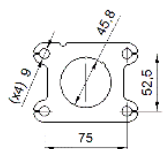

OE

6C0254500RX, 6C0254501SX, 6C0254502HX, 6C0254502MX

MAKE	MODEL	DATE
SEAT	IBIZA 1.0i 12V 999 cc 55 Kw / 75 cv CHYB	5/15>6/17
SKODA	FABIA 1.0i 12V 999 cc 44 Kw / 60 cv CHYA, CHYE	8/14>11/20
SKODA	FABIA 1.0i 12V 999 cc 55 Kw / 75 cv CHYB	8/14>11/20
VOLKSWAGEN	POLO 1.0i 12V 999 cc 44 Kw / 60 cv CHYA	2/14>
VOLKSWAGEN	POLO 1.0i 12V 999 cc 55 Kw / 75 cv CHYB	2/14>6/17

Ø 44,8 ext