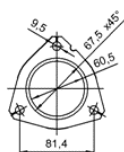

6K0131701G, 6K0131701SX

MAKE	MODEL	DATE
SEAT	CORDOBA 1.6i 1595 cc 74 Kw / 101 cv AFT	1/96>5/98
SEAT	CORDOBA 1.6i SX Coupe 1598 cc 74 Kw / 101 cv AFT	7/96>5/98
SEAT	CORDOBA 1.8i GTI 16V 1781 cc 95 Kw / 129 cv ADL	2/94>6/96
SEAT	CORDOBA 2.0 GTI 1984 cc 85 Kw / 115 cv 2E	2/93>12/95
SEAT	<b>CORDOBA 2.0i 1984 cc 85 Kw / 115 cv 2E</b>	1/96>6/96
SEAT	IBIZA 1.6i 1598 cc 74 Kw / 101 cv AFT	12/95>5/98
SEAT	IBIZA 1.8 GTI 16V 1781 cc 95 Kw / 129 cv ADL	2/94>6/96
SEAT	IBIZA 2.0i 1984 cc 85 Kw / 115 cv 2E	5/93>6/96
SEAT	IBIZA 2.0i GTI 1984 cc 85 Kw / 115 cv 2E	5/93>6/96
SEAT	TOLEDO 1.6i 1596 cc 74 Kw / 101 cv AFT	9/96>3/99
VOLKSWAGEN	POLO 1.6i Classic 1595 cc 74 Kw / 101 cv AFT	12/95>5/98

∅ 49,8 ext