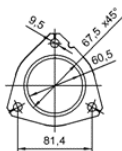

6K0131701G, 6K0131701SX

MAKE	MODEL	DATE
SEAT	CORDOBA 1.6i 1595 cc 74 Kw / 101 cv AFT	1/96>5/98
SEAT	CORDOBA 1.6i SX Coupe 1598 cc 74 Kw / 101 cv AFT	7/96>5/98
SEAT	CORDOBA 1.8i GTI 16V 1781 cc 95 Kw / 129 cv ADL	2/94>6/96
SEAT	CORDOBA 2.0 GTI 1984 cc 85 Kw / 115 cv 2E	2/93>12/95
SEAT	CORDOBA 2.0i 1984 cc 85 Kw / 115 cv 2E	1/96>6/96
SEAT	IBIZA 1.6i 1598 cc 74 Kw / 101 cv AFT	12/95>5/98
SEAT	IBIZA 1.8 GTI 16V 1781 cc 95 Kw / 129 cv ADL	2/94>6/96
SEAT	IBIZA 2.0i 1984 cc 85 Kw / 115 cv 2E	5/93>6/96
SEAT	IBIZA 2.0i GTI 1984 cc 85 Kw / 115 cv 2E	5/93>6/96
SEAT	TOLEDO 1.6i 1596 cc 74 Kw / 101 cv AFT	9/96>3/99
VOLKSWAGEN	POLO 1.6i Classic 1595 cc 74 Kw / 101 cv AFT	12/95>5/98

∅ 49,8 ext