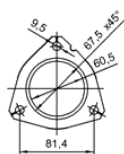

6K0131701G, 6K0131701SX

MAKE	MODEL	DATE
SEAT	CORDOBA 1.6i 1595 cc 74 Kw / 101 cv AFT	1/96>5/98
SEAT	CORDOBA 1.6i SX Coupe 1598 cc 74 Kw / 101 cv AFT	7/96>5/98
SEAT	<b>CORDOBA 1.8i GTI 16V 1781 cc 95 Kw / 129 cv ADL</b>	2/94>6/96
SEAT	CORDOBA 2.0 GTI 1984 cc 85 Kw / 115 cv 2E	2/93>12/95
SEAT	CORDOBA 2.0i 1984 cc 85 Kw / 115 cv 2E	1/96>6/96
SEAT	IBIZA 1.6i 1598 cc 74 Kw / 101 cv AFT	12/95>5/98
SEAT	IBIZA 1.8 GTI 16V 1781 cc 95 Kw / 129 cv ADL	2/94>6/96
SEAT	IBIZA 2.0i 1984 cc 85 Kw / 115 cv 2E	5/93>6/96
SEAT	IBIZA 2.0i GTI 1984 cc 85 Kw / 115 cv 2E	5/93>6/96
SEAT	TOLEDO 1.6i 1596 cc 74 Kw / 101 cv AFT	9/96>3/99
VOLKSWAGEN	POLO 1.6i Classic 1595 cc 74 Kw / 101 cv AFT	12/95>5/98

∅ 49,8 ext