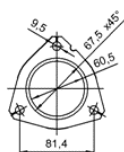

6K0131701G, 6K0131701SX

MAKE	MODEL	DATE
SEAT	CORDOBA 1.6i 1595 cc 74 Kw / 101 cv AFT	1/96>5/98
SEAT	CORDOBA 1.6i SX Coupe 1598 cc 74 Kw / 101 cv AFT	7/96>5/98
SEAT	CORDOBA 1.8i GTI 16V 1781 cc 95 Kw / 129 cv ADL	2/94>6/96
SEAT	CORDOBA 2.0 GTI 1984 cc 85 Kw / 115 cv 2E	2/93>12/95
SEAT	CORDOBA 2.0i 1984 cc 85 Kw / 115 cv 2E	1/96>6/96
SEAT	IBIZA 1.6i 1598 cc 74 Kw / 101 cv AFT	12/95>5/98
SEAT	IBIZA 1.8 GTI 16V 1781 cc 95 Kw / 129 cv ADL	2/94>6/96
SEAT	IBIZA 2.0i 1984 cc 85 Kw / 115 cv 2E	5/93>6/96
SEAT	IBIZA 2.0i GTI 1984 cc 85 Kw / 115 cv 2E	5/93>6/96
SEAT	TOLEDO 1.6i 1596 cc 74 Kw / 101 cv AFT	9/96>3/99
VOLKSWAGEN	POLO 1.6i Classic 1595 cc 74 Kw / 101 cv AFT	12/95>5/98

∅ 49,8 ext