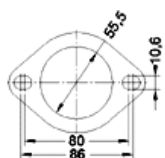

7700798058

MAKE	MODEL	DATE
RENAULT	SUPER5 1.4 1397 cc 44 Kw / 60 cv C3J	1/87>96
RENAULT	SUPER5 1.7 1721 cc 54 Kw / 73 cv F3N	1/87>90

▶ Ø 44,9 ext