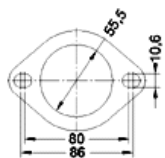

7700798058

MAKE	MODEL	DATE
RENAULT	SUPER5 1.4 1397 cc 44 Kw / 60 cv C3J	1/87>96
RENAULT	SUPER5 1.7 1721 cc 54 Kw / 73 cv F3N	1/87>90

▶ Ø 44,9 ext